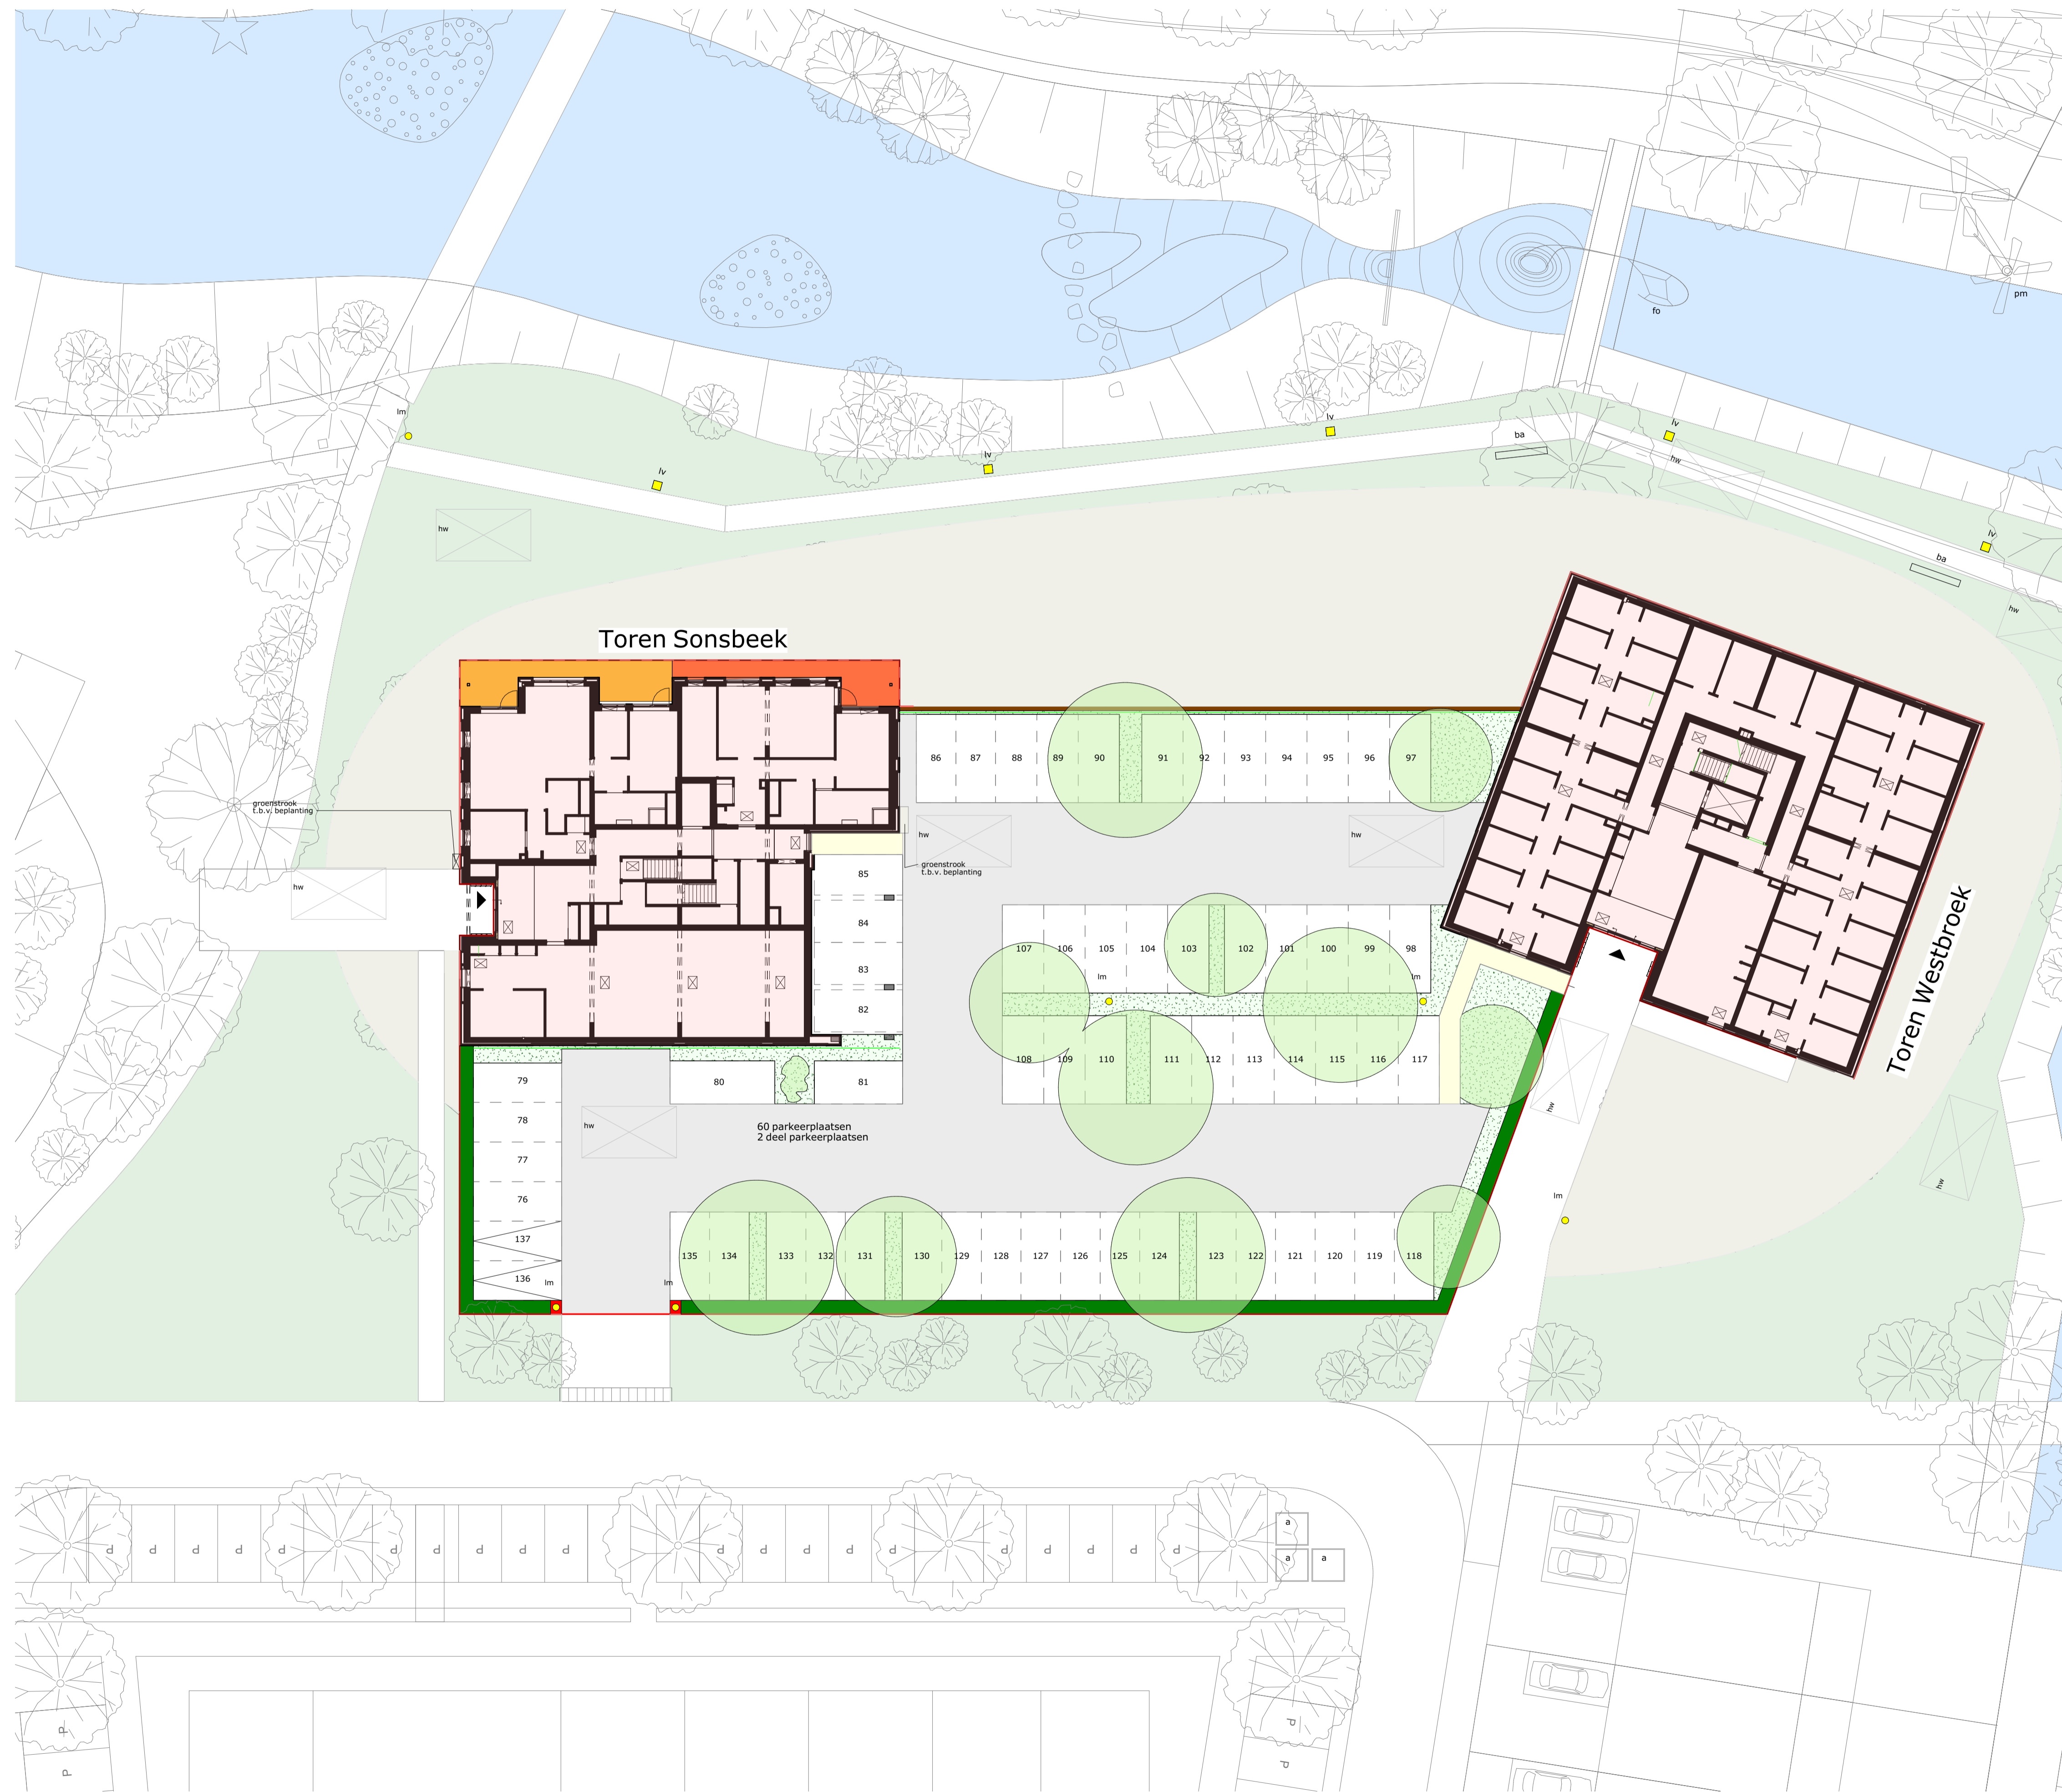

Kadstrale gegevens:
plaats Gouda
nummer
sectie

Situatie

- boom
- entree stalling met 2 gemetselde pilaren
- erfgrans
- groenstrook
- haag
- hedera
- hoofdentree appartementen gebouw
- keermuur met hekwerk
- opstelplek hoogwerker
- parkeerplaats
- parkeerplaats deelauto
- terras met houten afscheiding
- afvalcontainers
- bank
- fontein/kunstwerk
- gras (speelgazon)
- lage padverlichting
- poldermolen
- prairiemix op taluds aan gebouwen
- verlichtingsarmatuur
- water

project
72 appartementen Parkwonen Westergouwe te Gouda

omschrijving
Overzicht

opdrachtgever Heijmans	schaal 1:200/1:500	gewijzigd 13-11-2023 13-12-2023 15-01-2024	projectnummer 6188_10
formaat A1	status Verkooptekening		tekeningnummer D2100
getekend mma	datum 28-06-2023