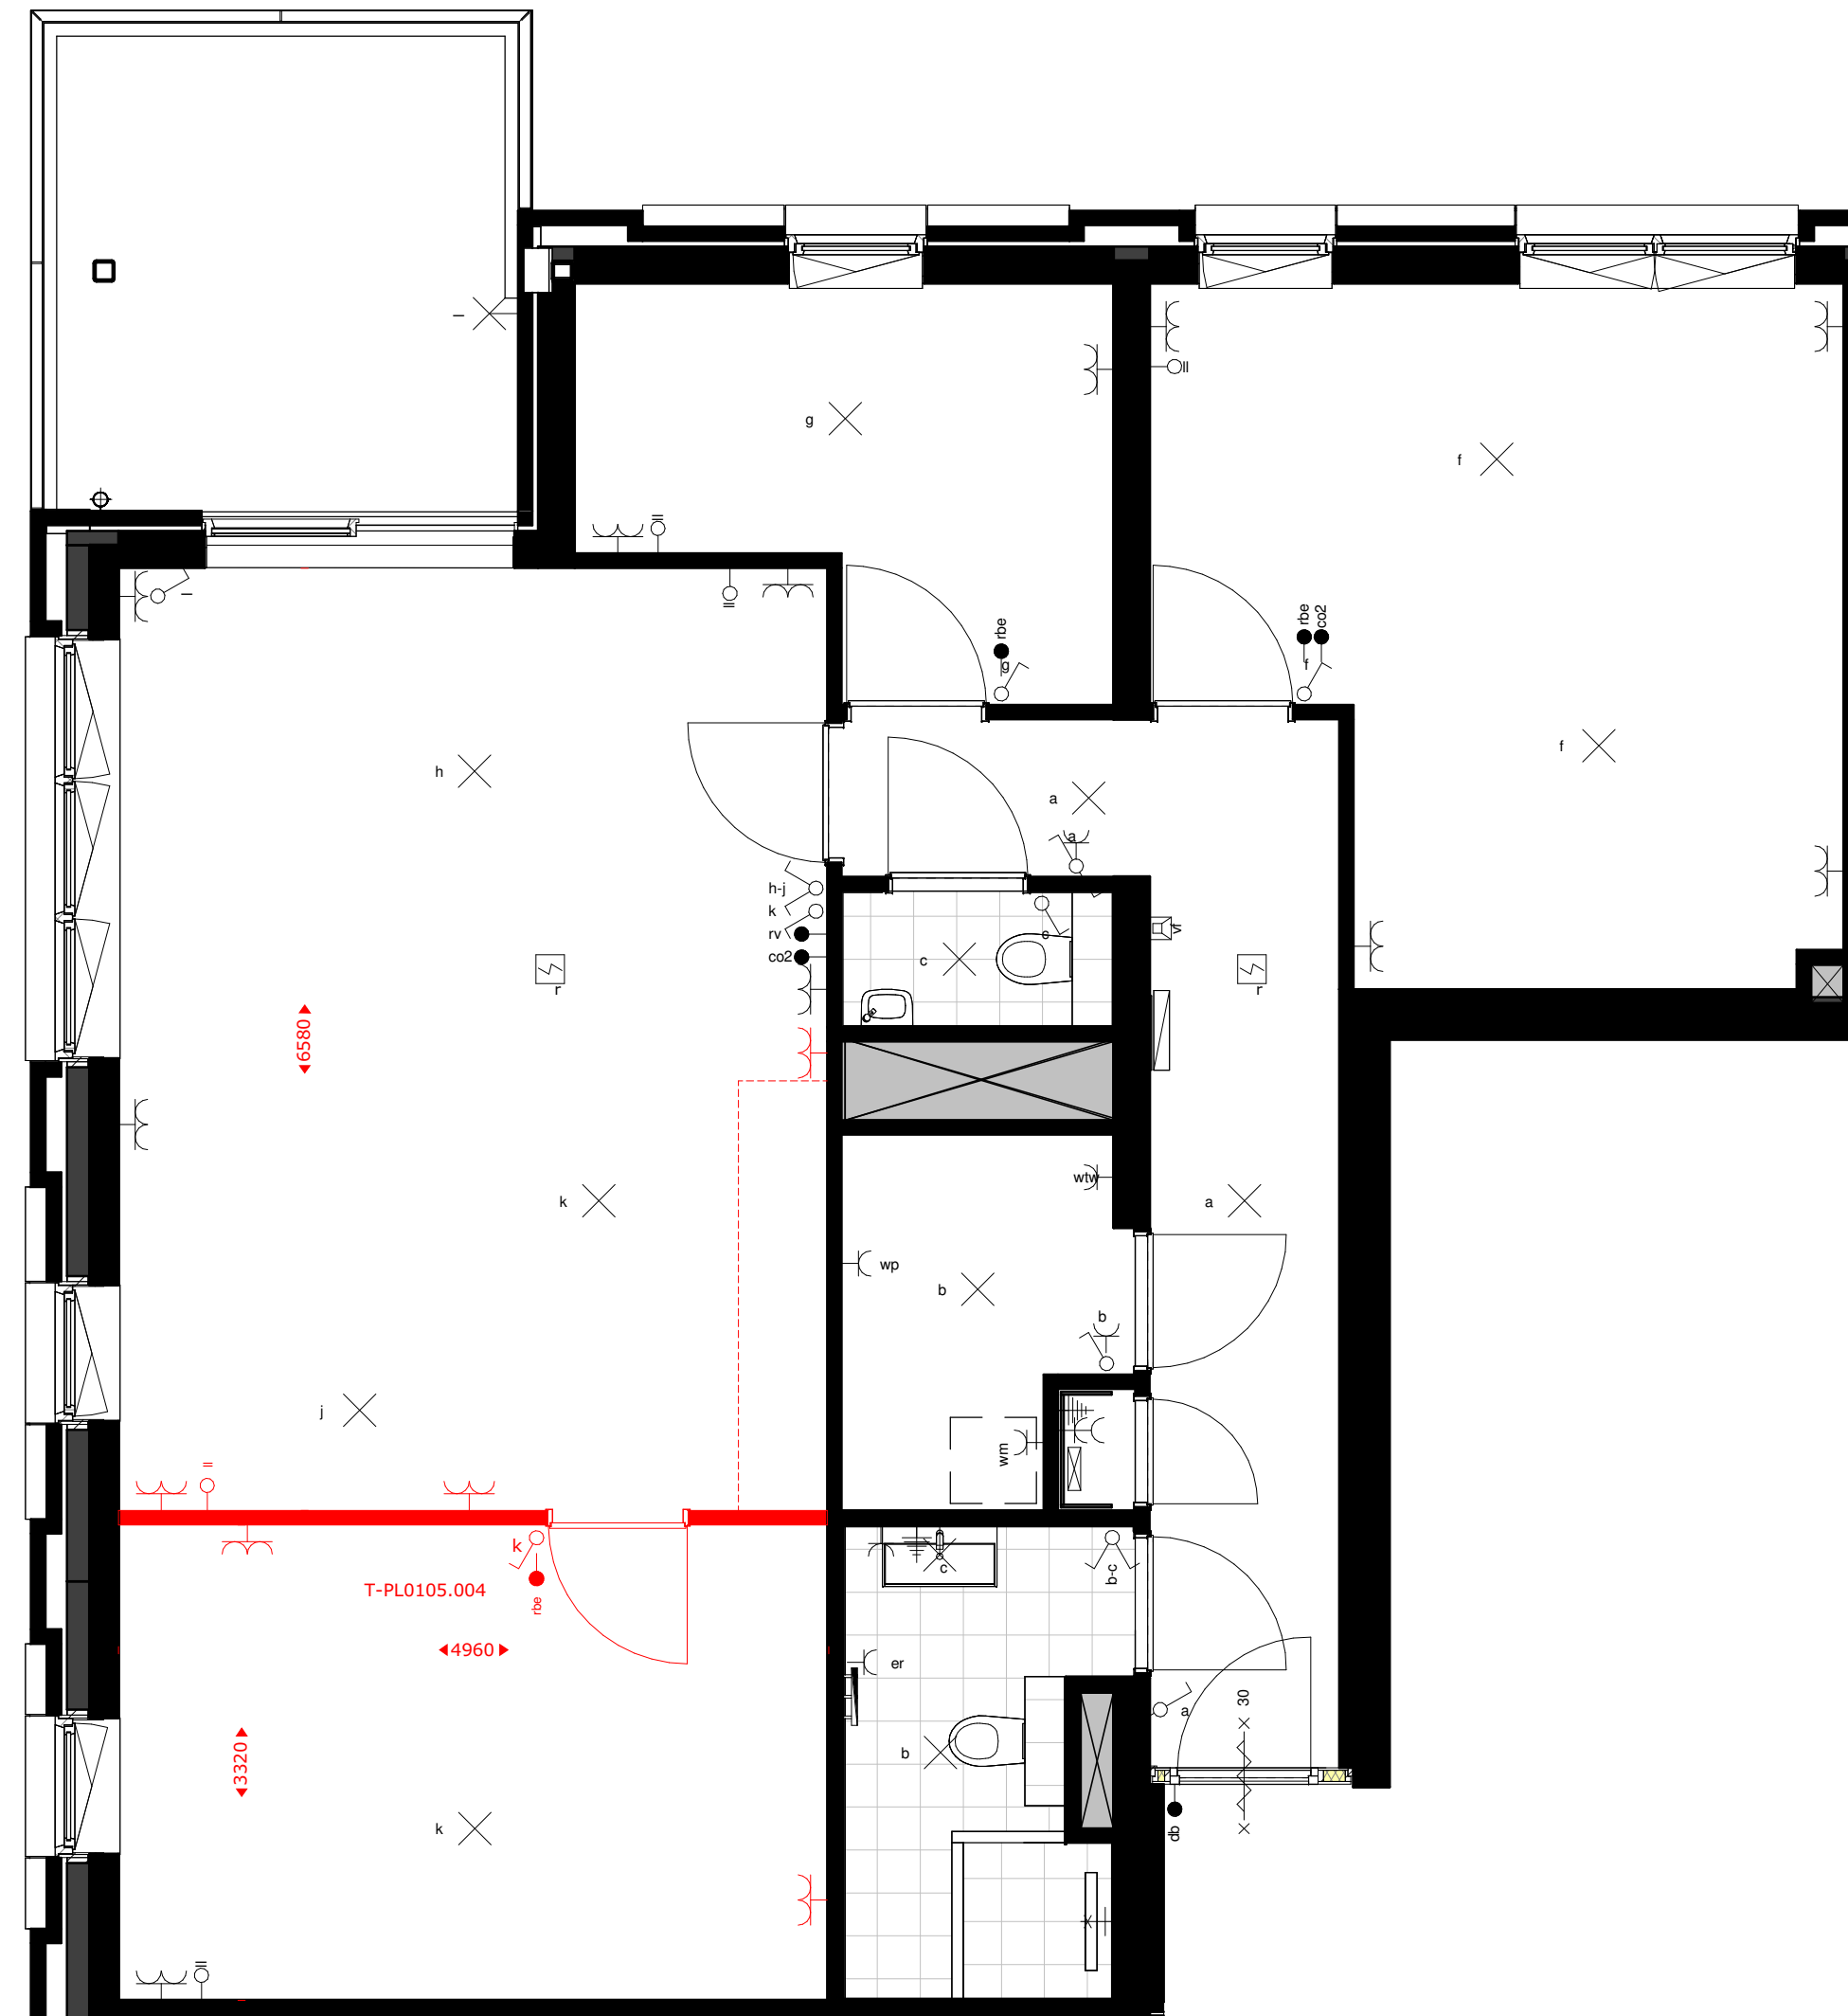

zesde verdieping

bouwnummer J1 = 58, 62, 66
J2 = 59, 63, 67

- T-PL0008.003 Samenvoegen slaapkamer 2 met woonkamer
- T-PL0105.003 Vergroten slaapkamer 2 (ten koste van woonkamer)
- T-BA5004 Schuifpui ipv draaideur bij balkon verdieping muv 1e en 2e verd (prefab beton balkon)
- SCR-001 Zonwering lengte 1000
- SCR-002 Zonwering lengte 1990
- SCR-003 Zonwering lengte 2980

zesde verdieping

bouwnummer J1 = 58, 62, 66
J2 = 59, 63, 67

- T-PL0105.004 Vergroten slaapkamer 2 (ten koste van woonkamer)

project
72 appartementen Parkwonen Westergouwe
te Gouda

omschrijving
Woonwens type J1.1 en J1.2 - bouwnummer 58, 59, 62, 63, 66, 67

opdrachtgever Heijmans	schaal 1:50	gewijzigd 06-09-2023 11-09-2023 13-11-2023 15-01-2024	projectnummer 6188_10
formaat A2+1	status Verkooptekening	datum 07-07-2023	tekeningnummer 2110-J1.1
getekend ev			